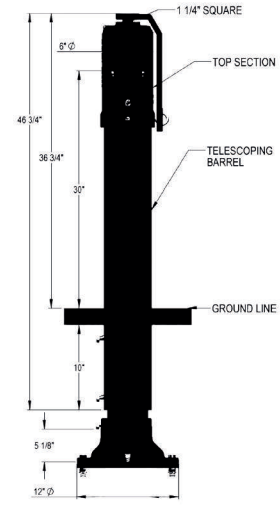

SÜRGÜLÜ VANALAR

POST İNDİKATÖR

OS&Y İZLEME ANAHTARI